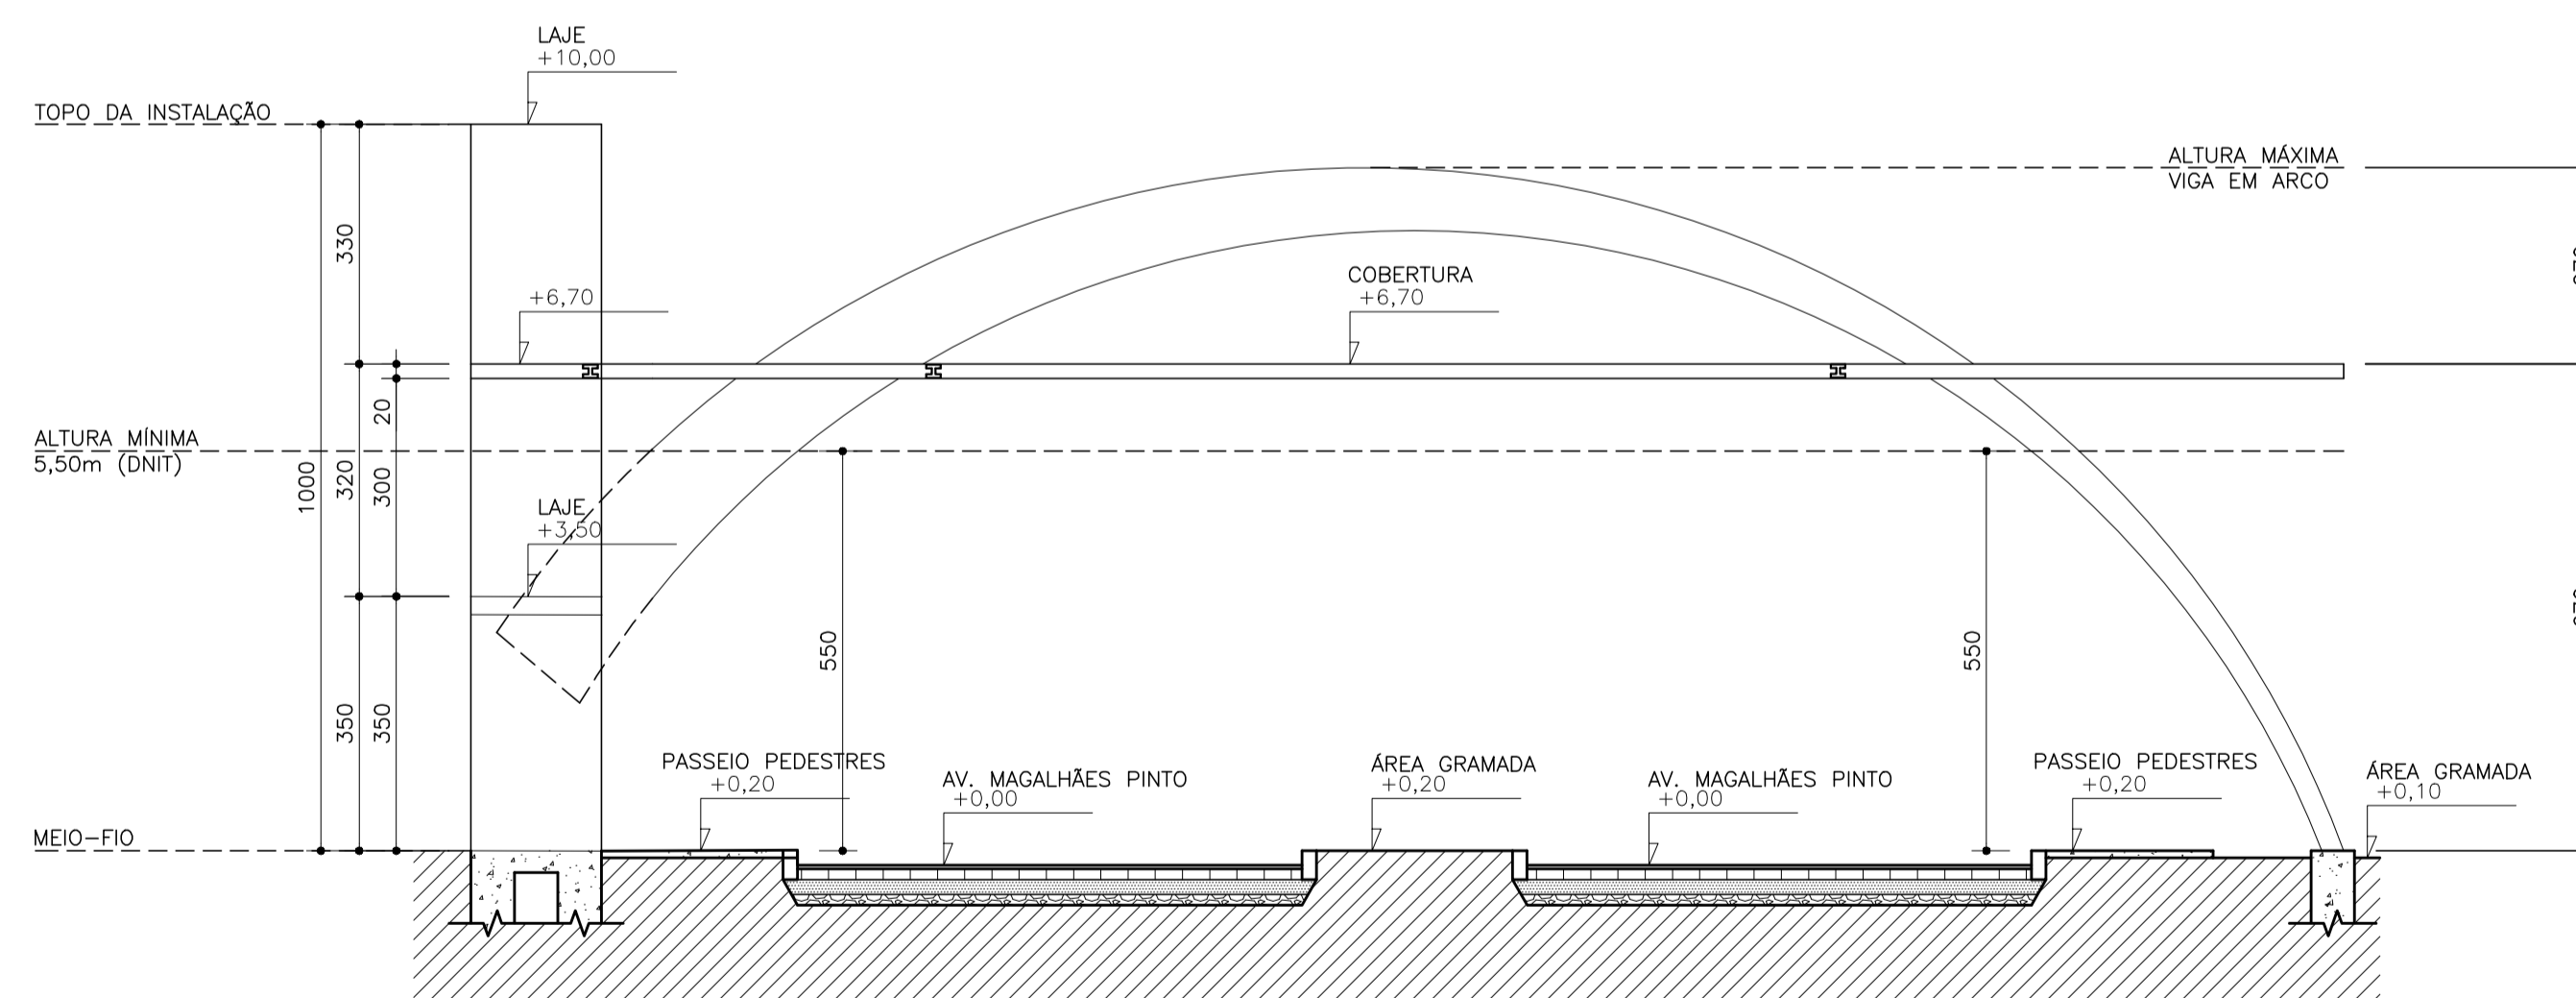

LEGENDA	
	EIXO DA RODOVIA
	ÁREA VERDE

PLANTA PÓRTICO  
ESCALA: 1/100

PLANTA DE SITUAÇÃO  
ESCALA: 1/500

LOCALIZAÇÃO DO PÓRTICO  
ESCALA: SEM ESCALA

CORTE AA - PÓRTICO  
ESCALA: 1/100

CORTE BB - PÓRTICO  
ESCALA: 1/100