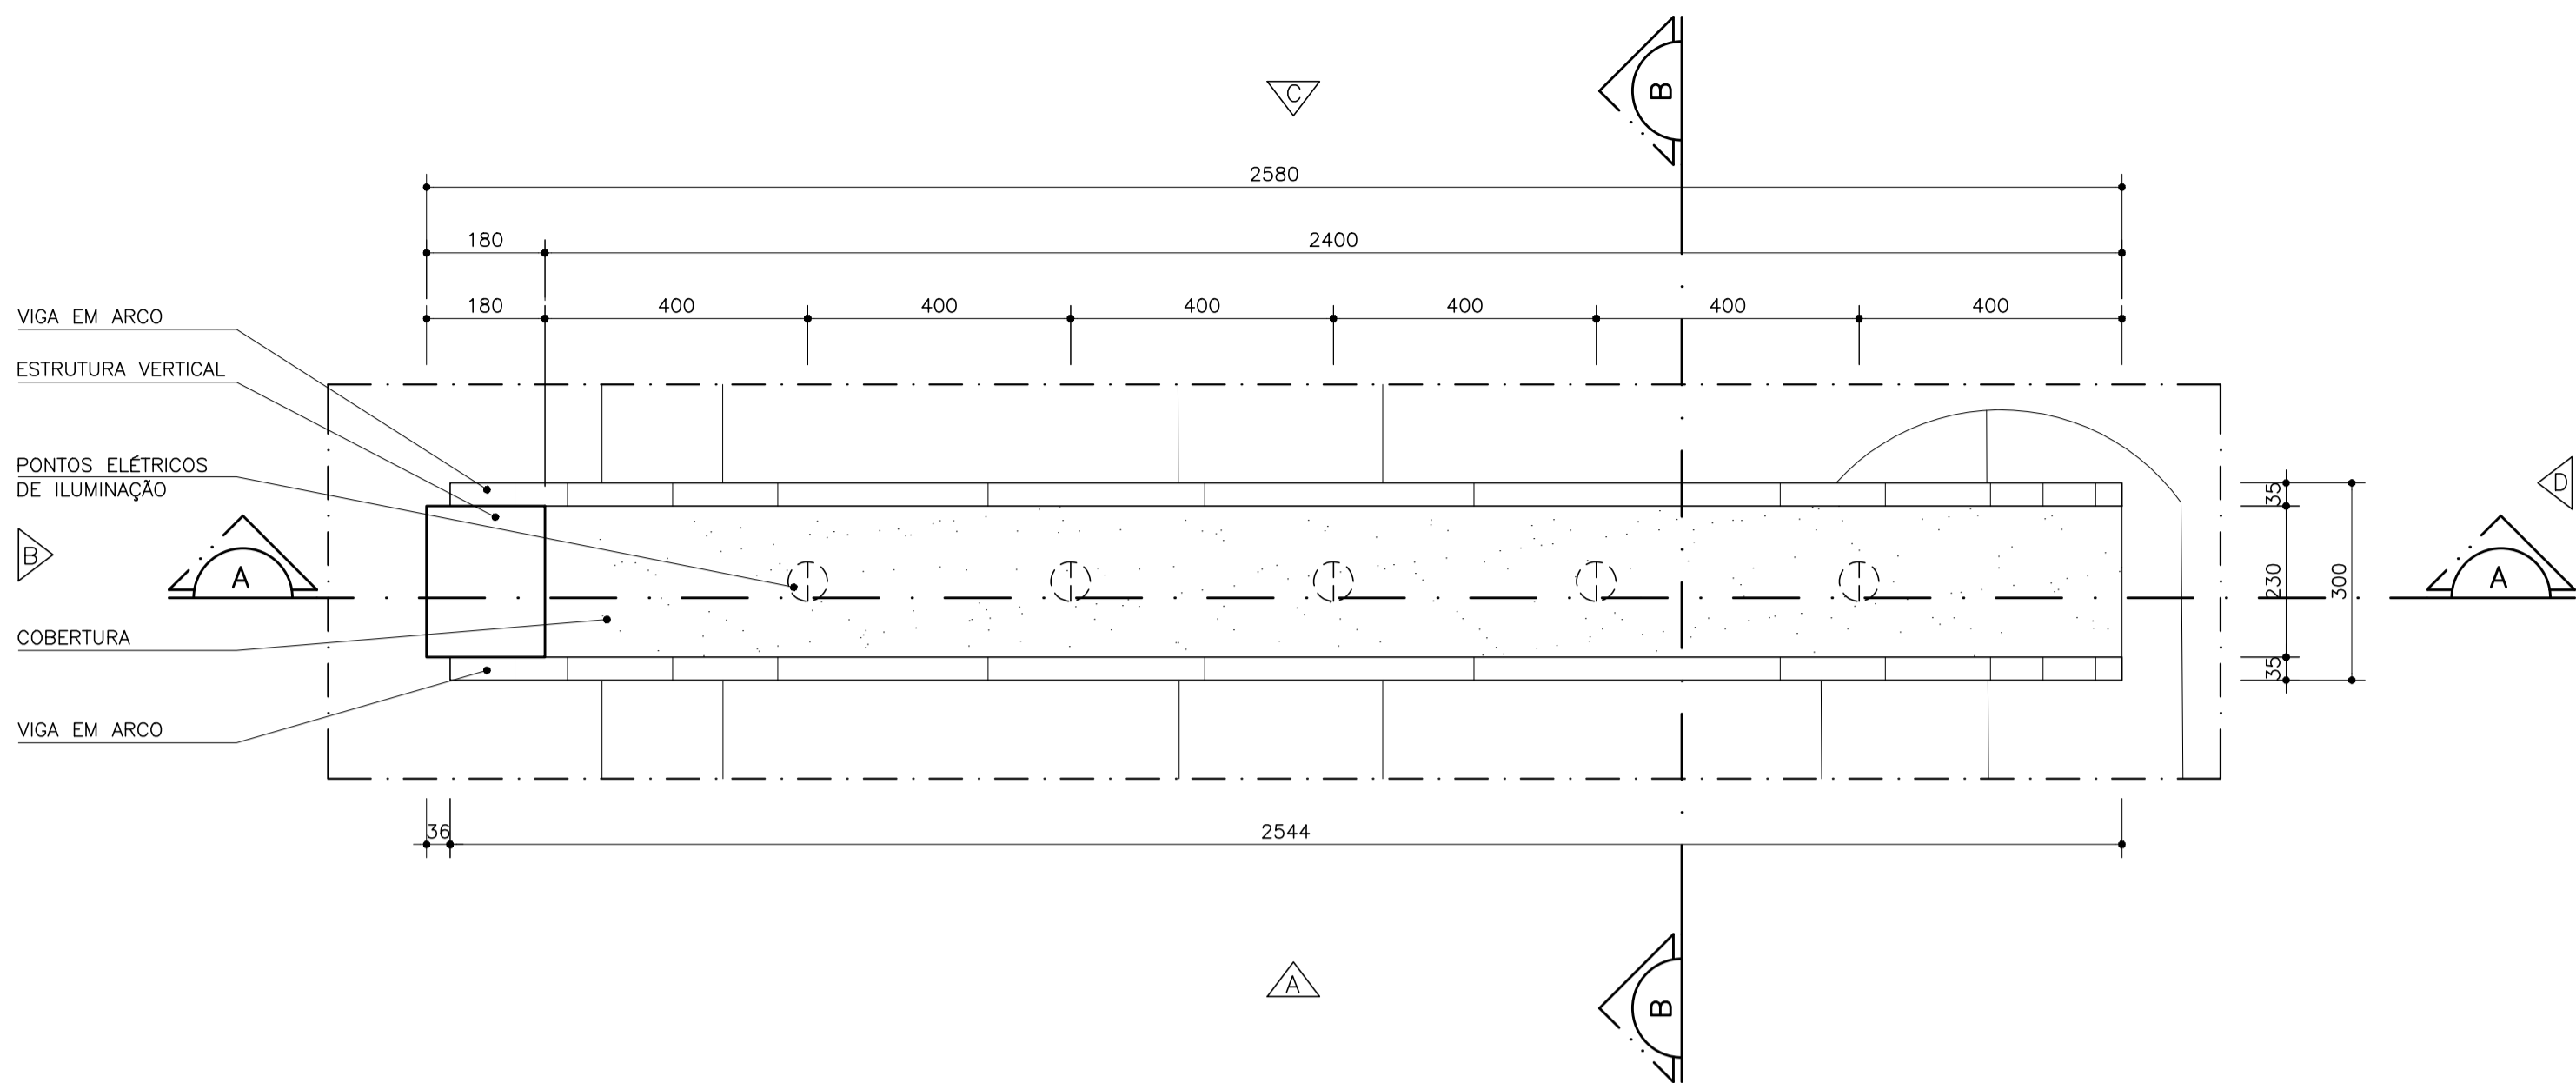

LEGENDA	
	EIXO DA RODOVIA
	ÁREA VERDE

PLANTA PÓRTICO  
ESCALA: 1/100

PLANTA DE SITUAÇÃO  
ESCALA: 1/500

LOCALIZAÇÃO DO PÓRTICO  
ESCALA: SEM ESCALA

CORTE AA - PÓRTICO  
ESCALA: 1/100

CORTE BB - PÓRTICO  
ESCALA: 1/100