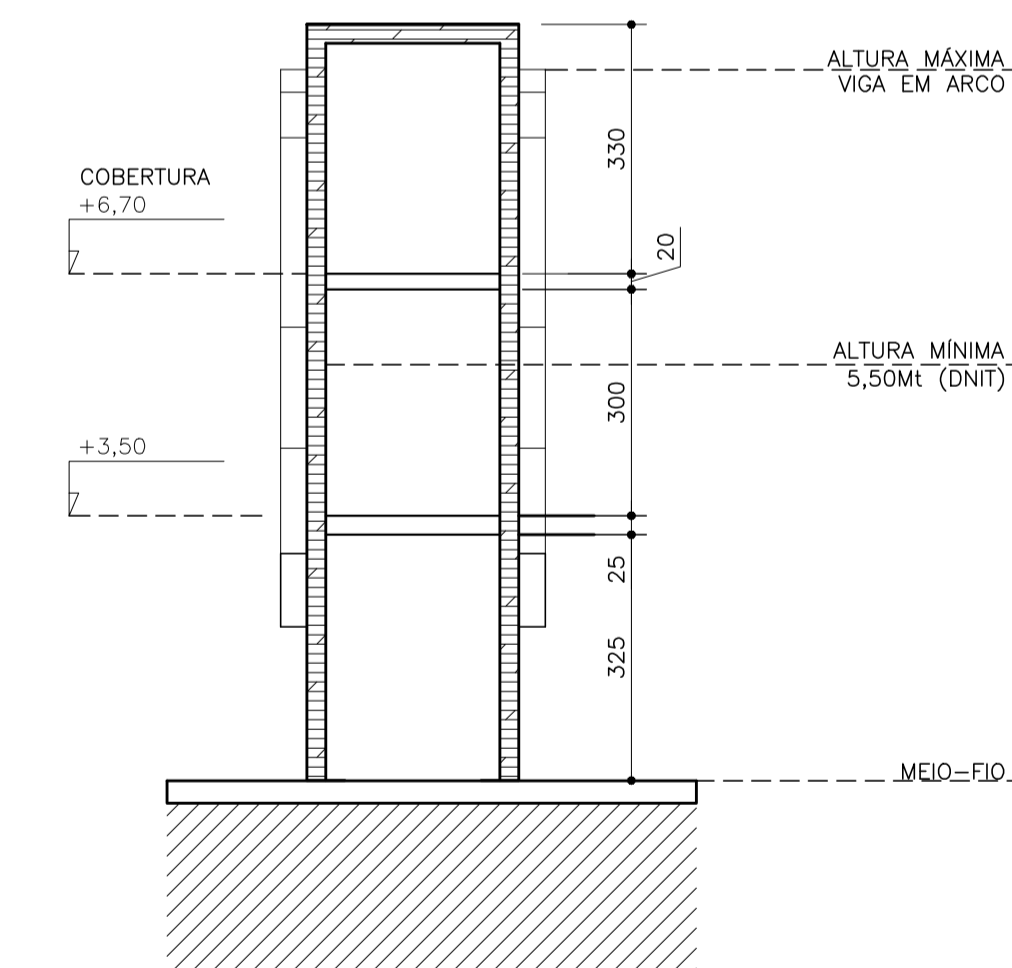

LEGENDA	
	EIXO DA RODOVIA
	ÁREA VERDE

PLANTA PÓRTICO  
ESCALA: 1/100

PLANTA DE SITUAÇÃO  
ESCALA: 1/500

LOCALIZAÇÃO DO PÓRTICO  
ESCALA: SEM ESCALA

CORTE AA - PÓRTICO  
ESCALA: 1/100

CORTE BB - PÓRTICO  
ESCALA: 1/100